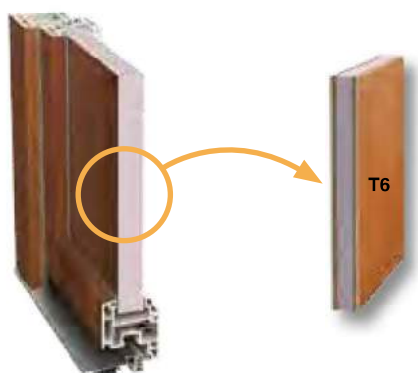

Paumelles 2 lames
130 kg

Seuil 30 mm à rupture de pont thermique

Coloris béquille sur plaque au choix : Blanc, noir, laiton, aspect INOX.

EN OPTION :

- Béquille sur plaque en INOX ou du même coloris que la porte.
- Le cylindre de sûreté T60 (ci-contre). Offre une alternative non négligeable pour la sécurité des personnes et des biens.

Porte PVC plaxé avec panneau plaxé Renolit®

- Panneau décoratif de 28 à 32 mm
- Isolation en mousse XPS + 2 plis de contreplaqué (T6)
- Double vitrage avec une face feuilletée
- Décors et pièces métalliques sur les 2 faces du panneau
- Joint EPDM en pourtour des vitrages des panneaux décoratifs en aluminium pour une étanchéité optimale.

Porte ALU avec panneau ALU laqué

- Panneau décoratif de 24 mm à 32 mm
- Isolation en mousse XPS + 2 plis de contreplaqué (T6)
- Double vitrage avec une face feuilletée
- Décors et pièces métalliques sur les 2 faces du panneau
- Joint EPDM en pourtour des vitrages des panneaux décoratifs en aluminium pour une étanchéité optimale.
- Indisponible en ton bois.