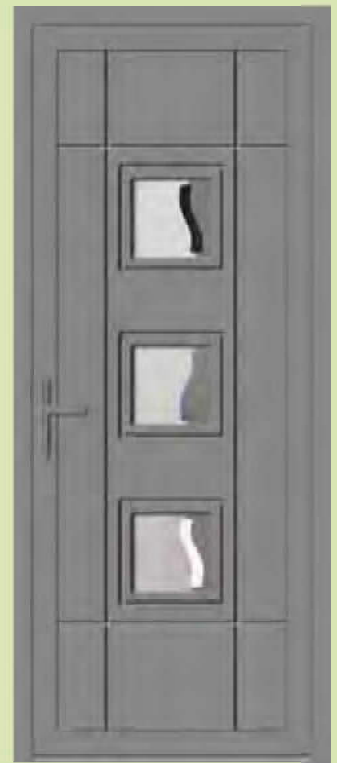

Turquoise 3
Fusion/Sablage
V8SIL28