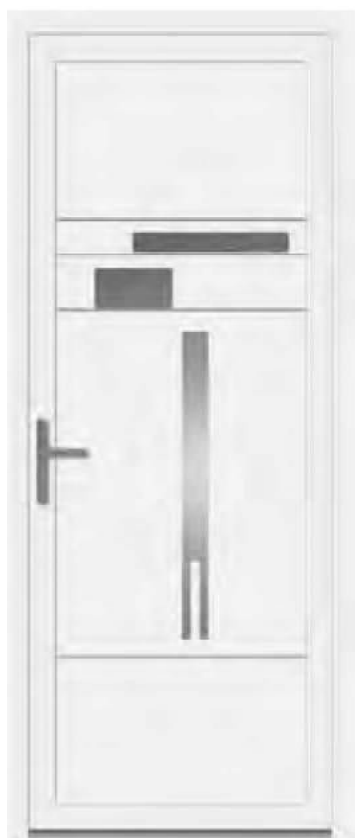

Contemporains

■ **Behemot**
■ **Chimère**
Pièces métalliques affleurantes