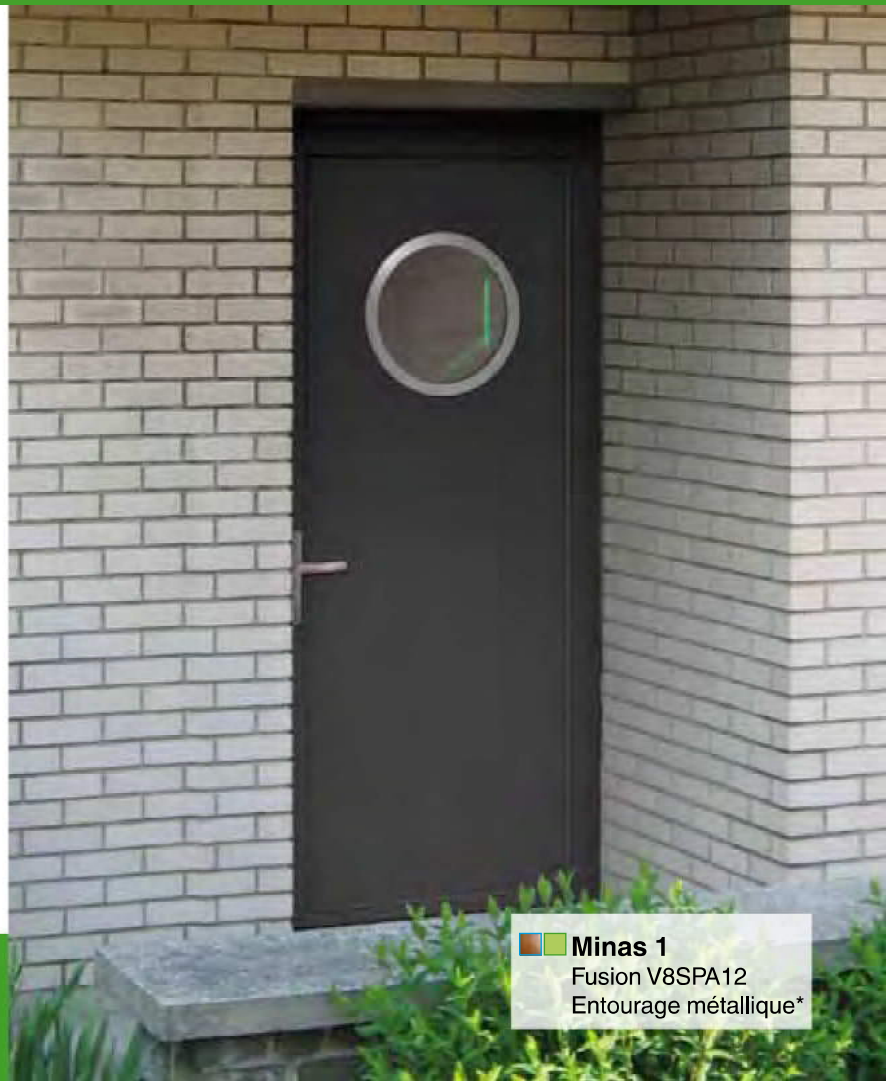

Minas 1
Fusion V8SPA12
Entourage métallique*