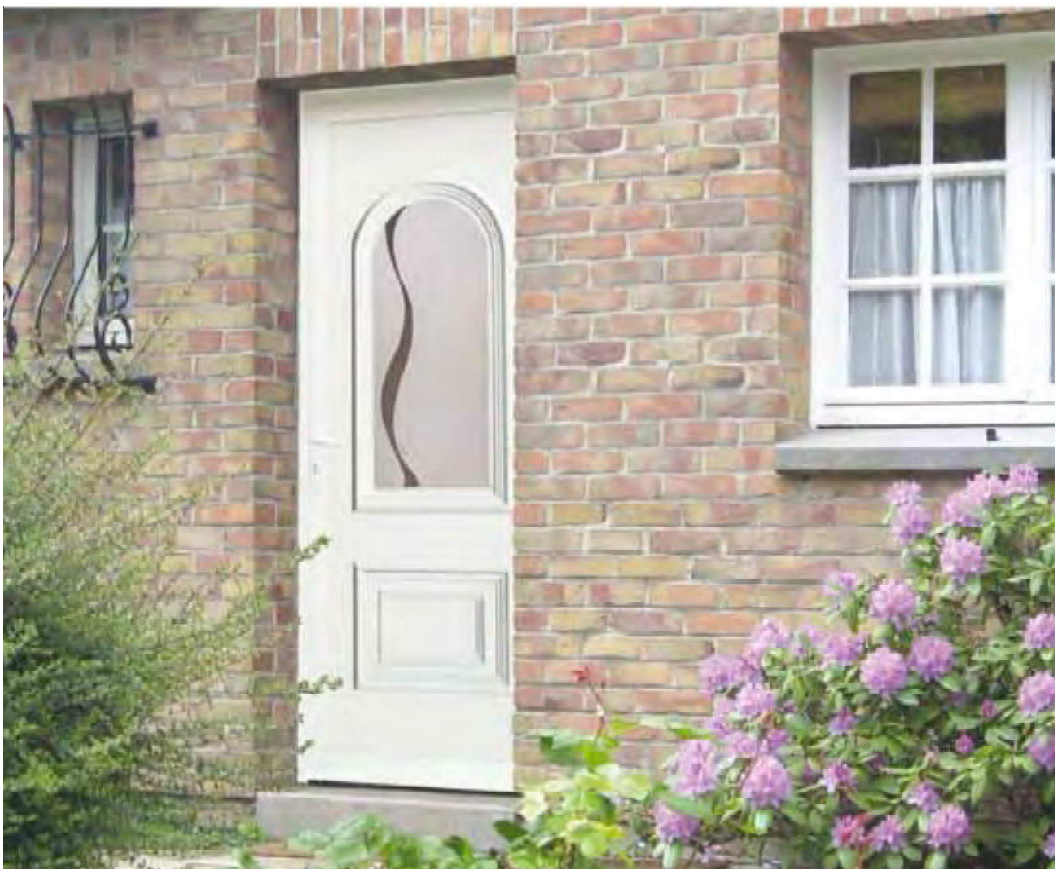

Lille 1L, Sablage + pièces fusionnés V7.5