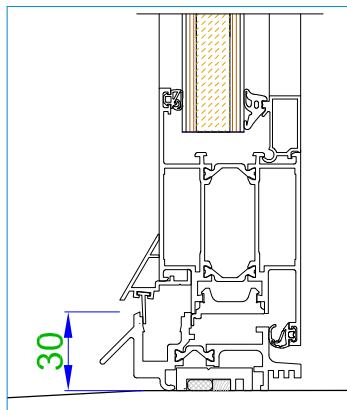

Coloris béquille sur plaque au choix : Blanc, noir, laiton, aspect INOX.

EN OPTION :

- Béquille sur plaque en INOX ou du même coloris que la porte.
- Le cylindre de sûreté T60 (ci-contre). Offre une alternative non négligeable pour la sécurité des personnes et des biens.

- Seuil PMR sur demande