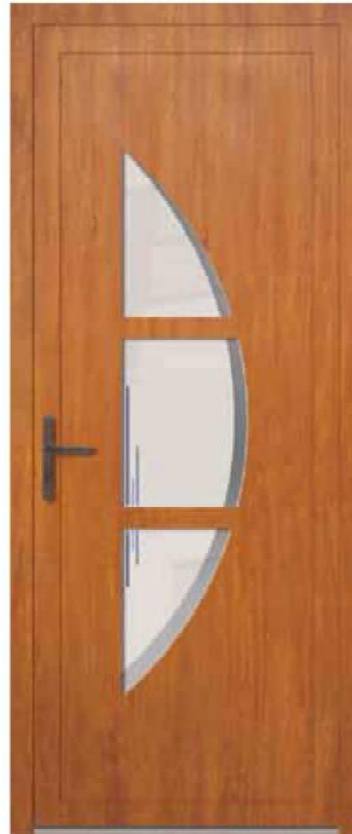

Rio 3 (plaxé)
Fusion/Sablage
V8SIL6 bleu