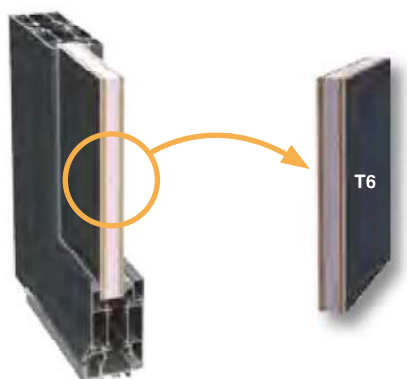

Paumelles 2 lames
130 kg

Seuil 30 mm à rupture de pont thermique

Coloris béquille sur plaque au choix : Blanc, noir, laiton, aspect INOX.

EN OPTION :

- Béquille sur plaque en INOX ou du même coloris que la porte.
- Le cylindre de sûreté T60 (ci-contre). Offre une alternative non négligeable pour la sécurité des personnes et des biens.

- Seuil PMR sur demande 

Trinidad 6
Vitrage G200, Entourages métalliques, RAL 7016

REPLISSAGES PANNEAUX GAMMES CLASSIQUE ET CONTEMPORAINE

Porte PVC avec panneau PVC

- Panneau décoratif de 28 à 32 mm
- Isolation en mousse XPS + 2 plis de contreplaqué (T6)
- Double ou triple vitrage (vrai vitrail) avec une face feuilletée
- Décors et pièces métalliques sur les 2 faces du panneau

Porte PVC plaxé avec panneau plaxé Renolit®

- Panneau décoratif de 28 à 32 mm
- Isolation en mousse XPS + 2 plis de contreplaqué (T6)
- Double vitrage avec une face feuilletée
- Décors et pièces métalliques sur les 2 faces du panneau
- Joint EPDM en pourtour des vitrages des panneaux décoratifs en aluminium pour une étanchéité optimale.

Porte ALU avec panneau ALU laqué

- Panneau décoratif de 24 mm à 32 mm
- Isolation en mousse XPS + 2 plis de contreplaqué (T6)
- Double vitrage avec une face feuilletée
- Décors et pièces métalliques sur les 2 faces du panneau
- Joint EPDM en pourtour des vitrages des panneaux décoratifs en aluminium pour une étanchéité optimale.
- Indisponible en ton bois.