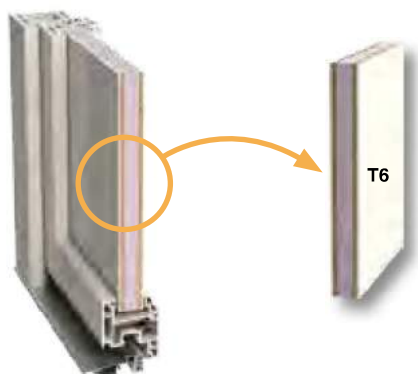

REPLISSAGES PANNEAUX GAMMES CLASSIQUE ET CONTEMPORAINE